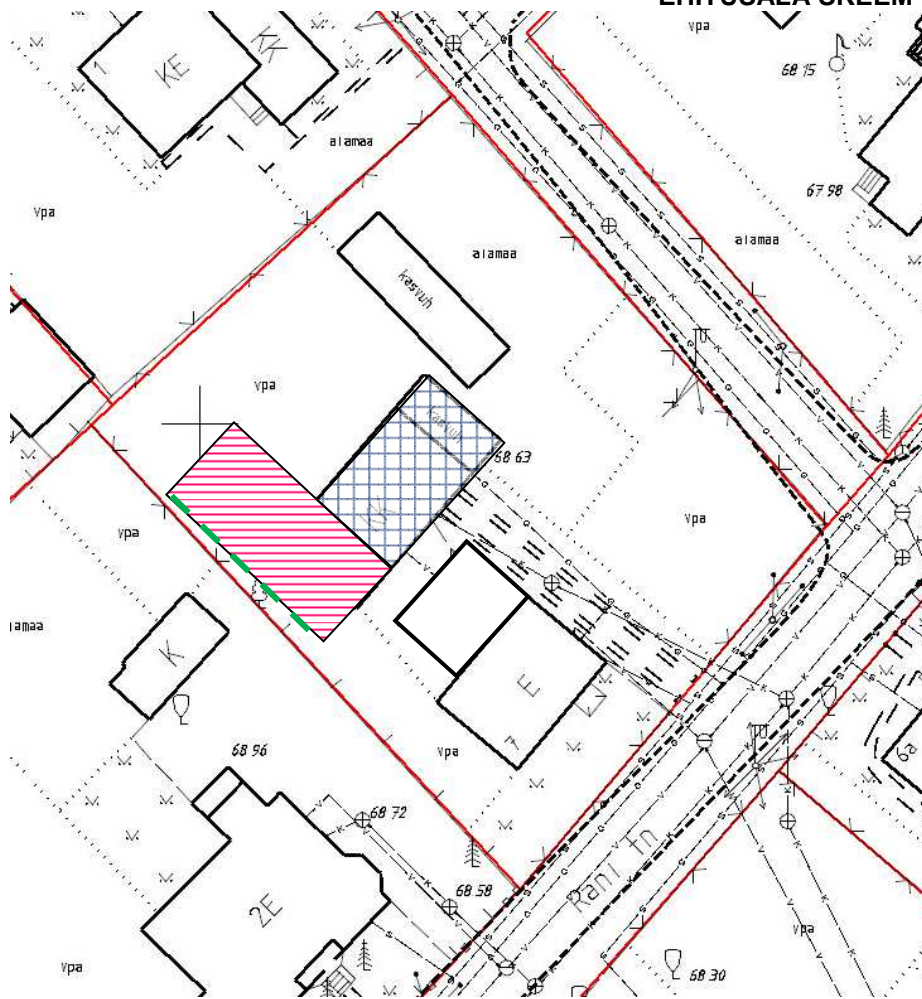

LISA 1 PTH-14-221

RÄNI TN 7
EHITUSALA SKEEM

-  REKONSTRUEERITAV KÕRVALHOONE
-  LAMMUTATAV HOONE OSA
-  TULEMÜÜR